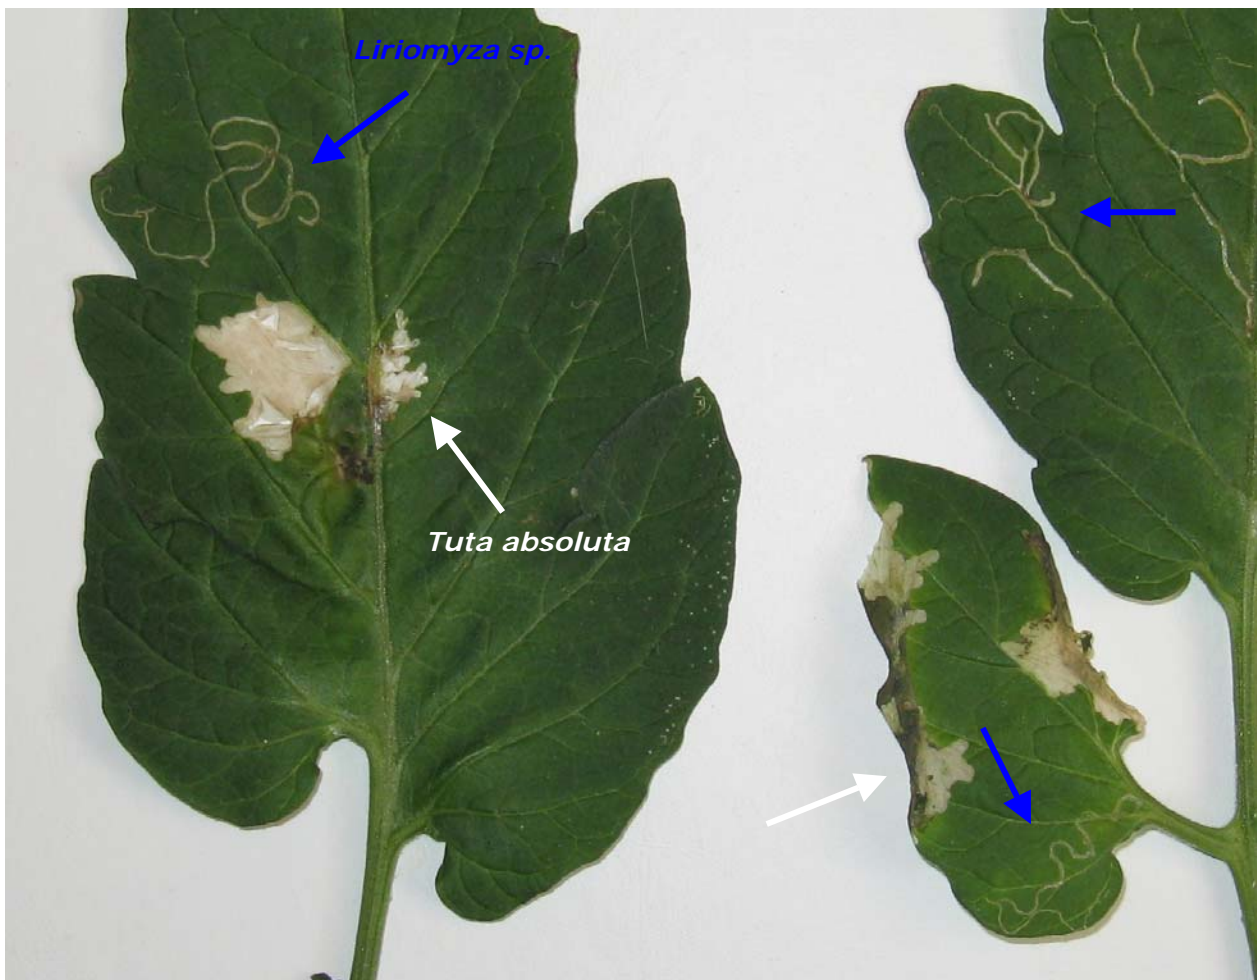

Fotoblad met symptomen *Tuta absoluta*

Mineermot *Tuta absoluta*, adult, circa 7 mm. (Foto: PD)

Blad met mineergangen van *Tuta absoluta* en mineervlieg *Liriomyza sp.* (Foto: PD)

Blad met mineergangen en rups. (Foto: Pherobank)

Trostomaten met schade. (Foto: PD)

Rups in tomaat. (Foto: PD)

Verpoppingscocon (incl. uitwerpselen) met pop onder de kroon van de tomaat. (Foto: PD)

Pop in groeischeur in de vrucht. (Foto: PD)

Tomaat met verschillende symptomen. (Foto: PD)