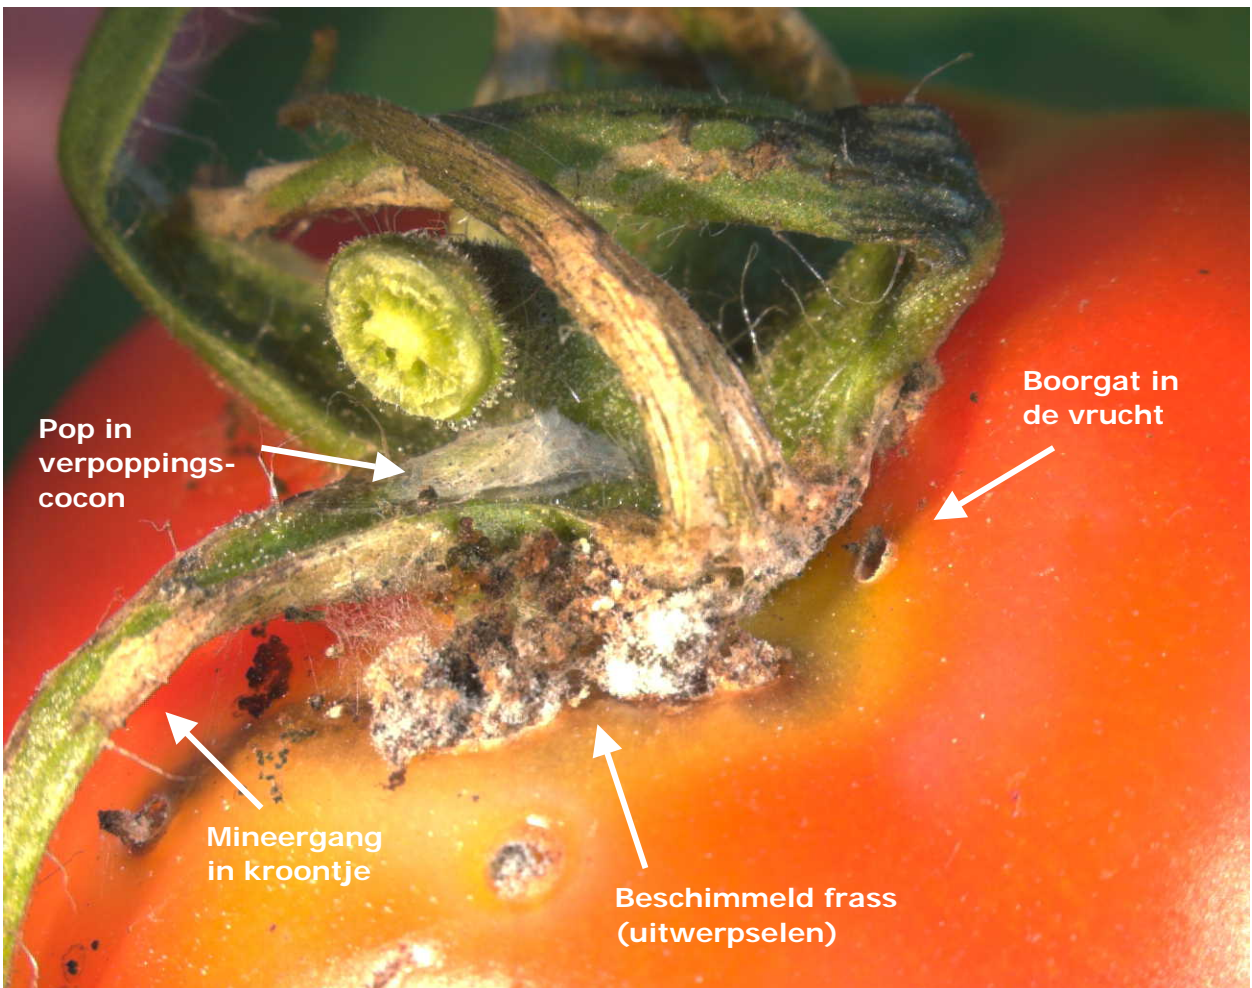

Fotoblad met symptomen *Tuta absoluta*

Mineermot *Tuta absoluta*, adult, circa 7 mm. (Foto: PD)

Blad met mineergangen van *Tuta absoluta* en mineervlieg *Liriomyza sp.* (Foto: PD)

Blad met mineergangen en rups. (Foto: Pherobank)

Trostomaten met schade. (Foto: PD)

Rups in tomaat. (Foto: PD)

Verpoppingscocon (incl. uitwerpselen) met pop onder de kroon van de tomaat. (Foto: PD)

Pop in groeischeur in de vrucht. (Foto: PD)

Tomaat met verschillende symptomen. (Foto: PD)